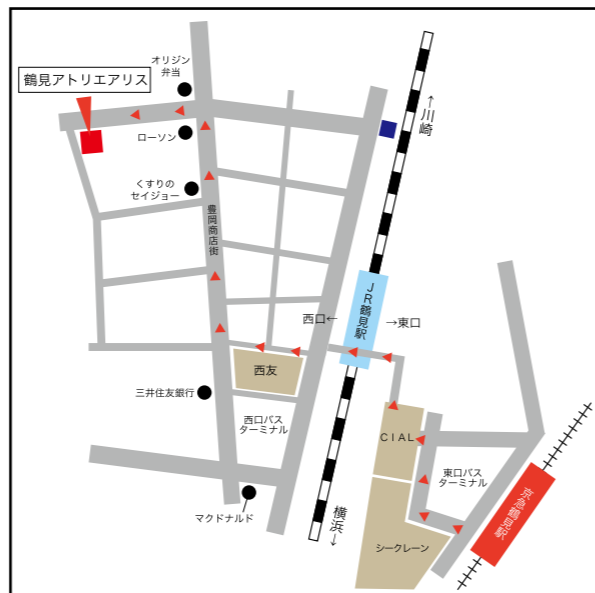

画材

基本画材はアトリエの1F受付にて販売しておりますので、ご利用下さい。

基礎科 生徒募集中

随時募集中。3学期は1月7日から始まります。

受験科 3学期(入試対策) 生徒募集中

受験科3学期からの入学は入試対策になります。期間を区切ったの受講も可能ですのでお問い合わせ下さい。

期間 1月7日から3月3日

昼間部 13:30～20:30 夜間部 17:00～20:30

2021 春季講習会

3月26日(金)～4月4日(日)

※詳細は2月中旬発行予定の春季講習会パンフレットを御覧下さい。

駅からの案内図

冬季講習会

YOKOHAMA TSURUMI ATELIER ALICE

鶴見アトリエアリス

2020 芸大・美大受験